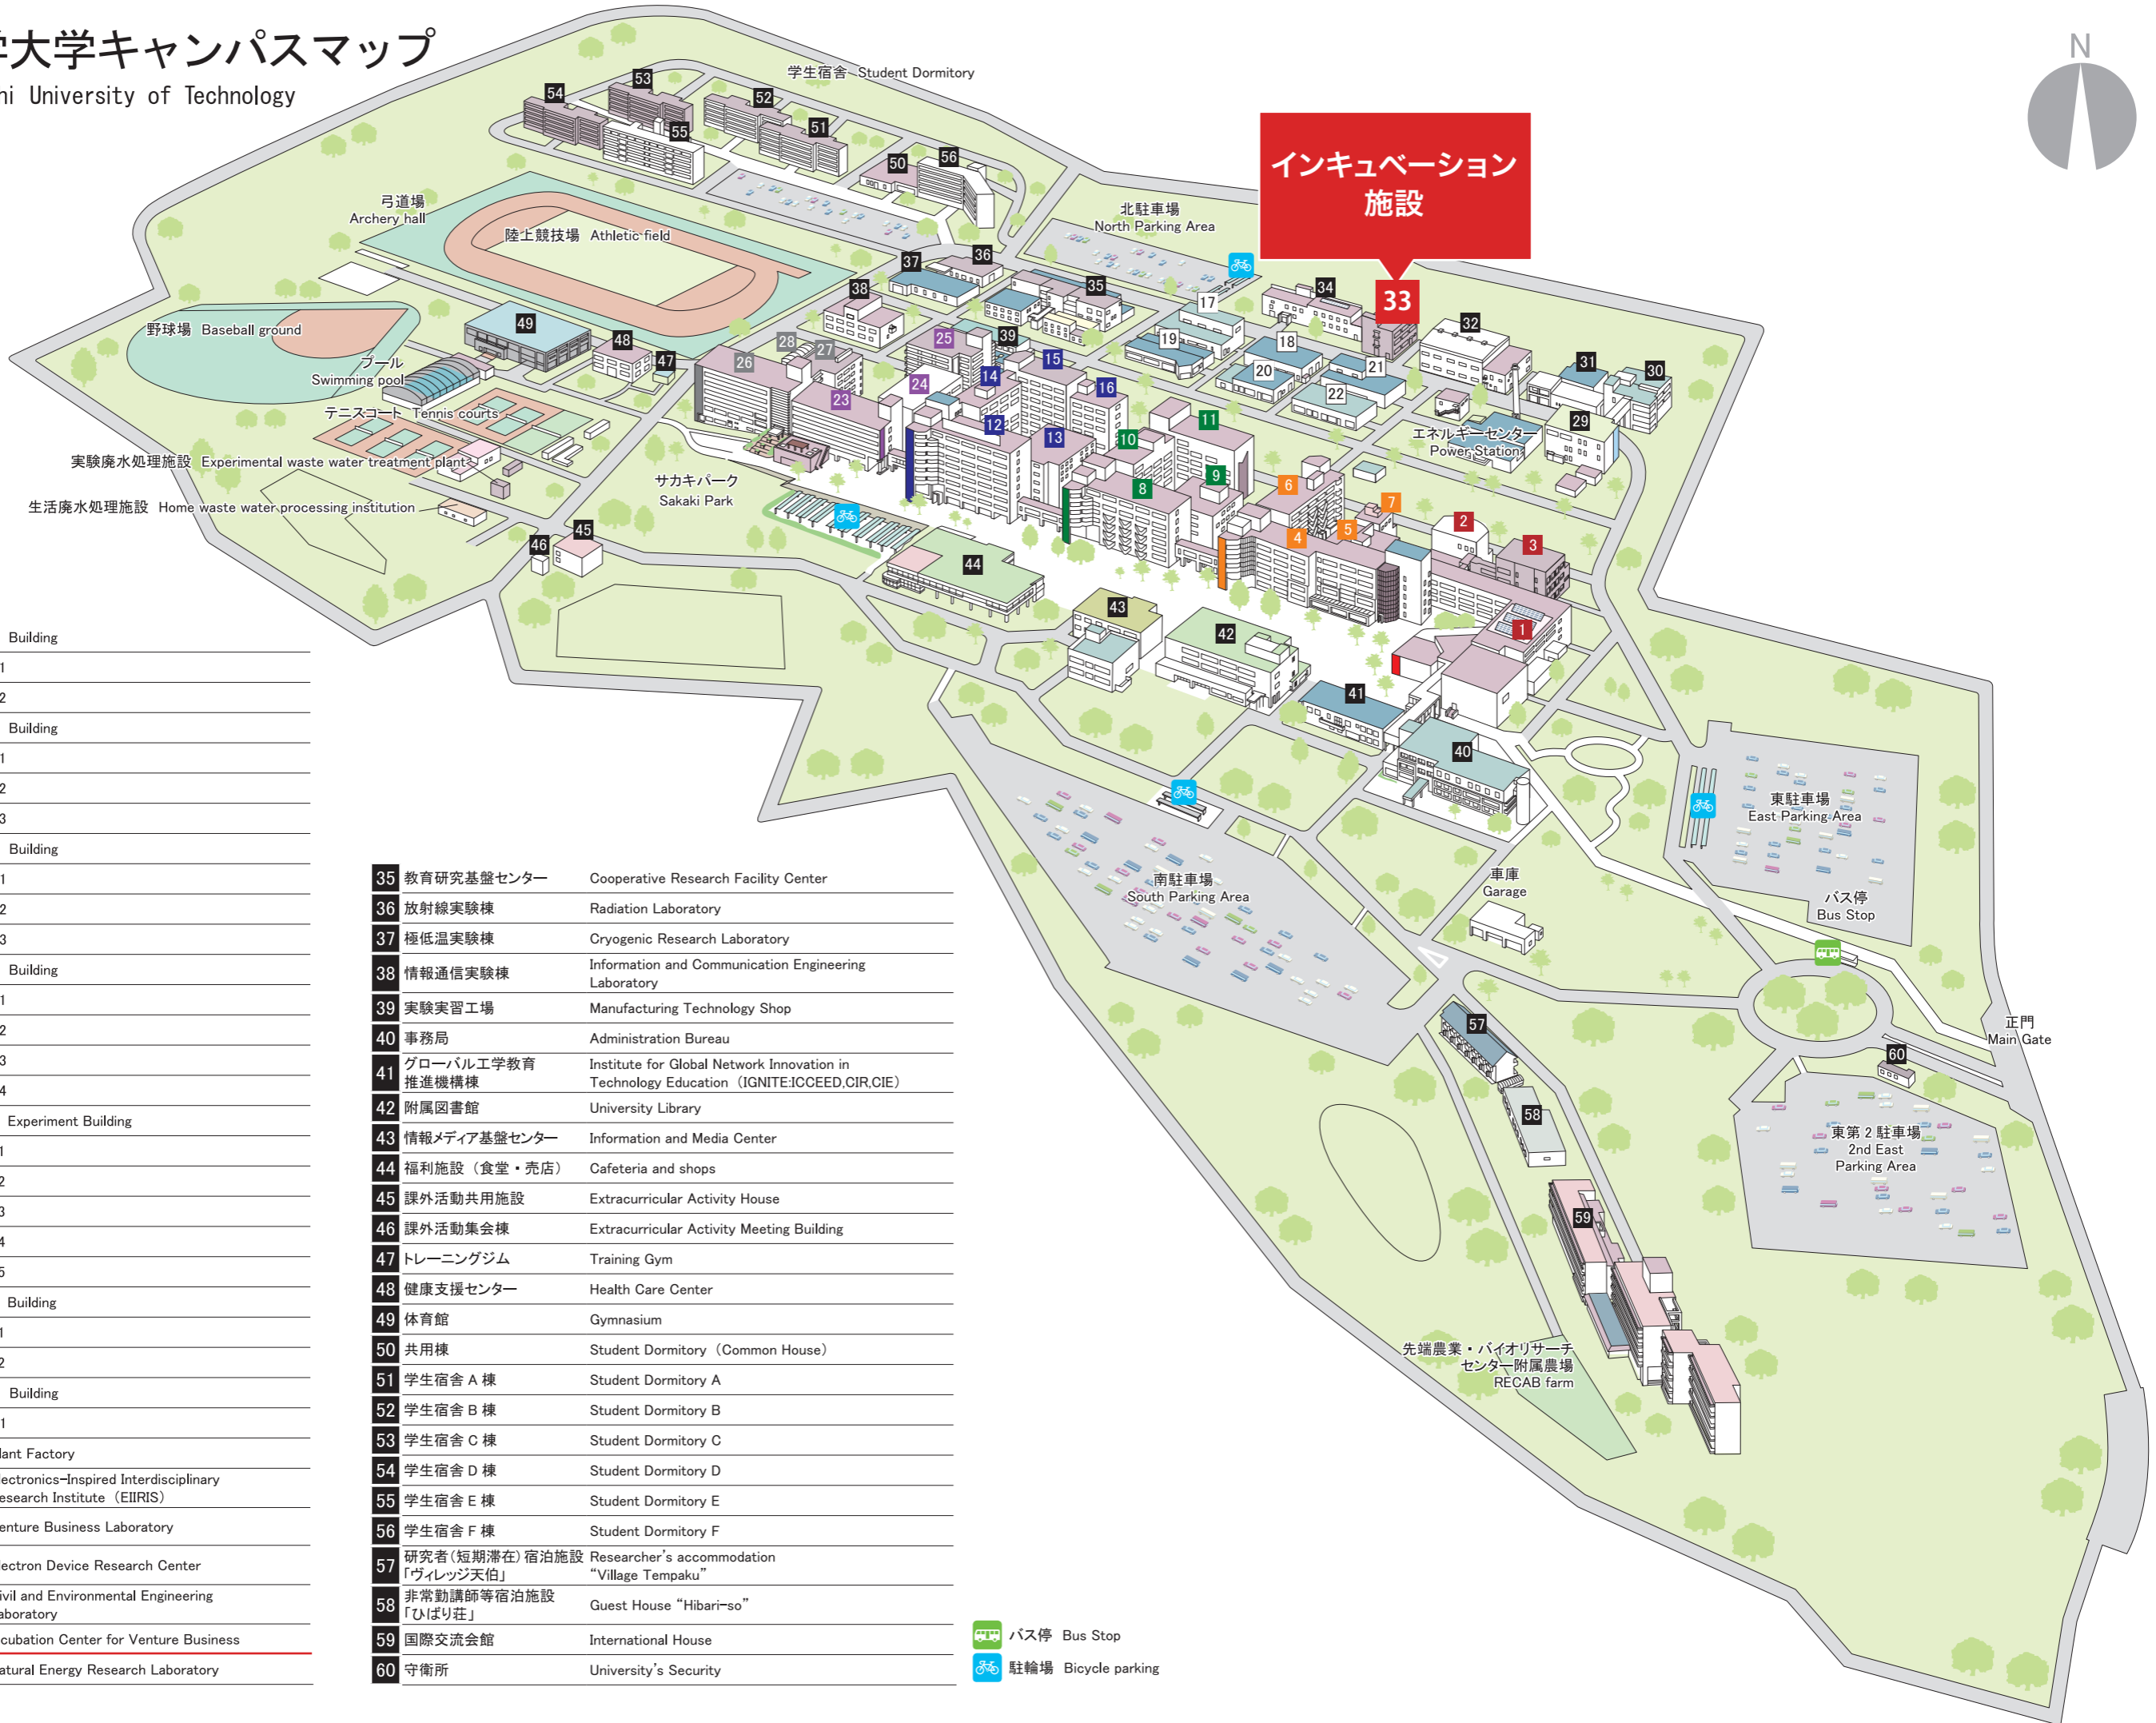

豊橋技術科学大学キャンパスマップ

Campus Map of Toyohashi University of Technology

1	A 講義棟	A Building
2	A1 講義棟	A1
3	A2 講義棟	A2
4	B 研究棟	B Building
5	B1 学生実験棟	B1
6	B2 研究実験棟	B2
7	B3 大学院研究実験棟	B3
8	C 研究棟	C Building
9	C1 学生実験棟	C1
10	C2 研究実験棟	C2
11	C3 研究実験棟	C3
12	D 研究棟	D Building
13	D1 学生実験棟	D1
14	D2 研究実験棟	D2
15	D3 研究実験棟	D3
16	D4 大学院研究実験棟	D4
17	E 低層実験棟	E Experiment Building
18	E1 低層実験棟	E1
19	E2 低層実験棟	E2
20	E3 低層実験棟	E3
21	E4 低層実験棟	E4
22	E5 低層実験棟	E5
23	F 研究棟	F Building
24	F1 研究実験棟	F1
25	F2 総合研究実験棟	F2
26	G 研究棟	G Building
27	G1 研究実験棟	G1
28	植物工場	Plant Factory
29	エレクトロニクス 先端融合研究所	Electronics-Inspired Interdisciplinary Research Institute (EIIIRIS)
30	ベンチャー・ビジネス・ ラボラトリー	Venture Business Laboratory
31	固体機能デバイス 研究施設	Electron Device Research Center
32	環境防災実験棟	Civil and Environmental Engineering Laboratory
33	インキュベーション施設	Incubation Center for Venture Business
34	自然エネルギー実験棟	Natural Energy Research Laboratory

35	教育研究基盤センター	Cooperative Research Facility Center
36	放射線実験棟	Radiation Laboratory
37	極低温実験棟	Cryogenic Research Laboratory
38	情報通信実験棟	Information and Communication Engineering Laboratory
39	実験実習工場	Manufacturing Technology Shop
40	事務局	Administration Bureau
41	グローバル工学教育 推進機構棟	Institute for Global Network Innovation in Technology Education (IGNITE:ICCEED,CIR,CIE)
42	附属図書館	University Library
43	情報メディア基盤センター	Information and Media Center
44	福利施設 (食堂・売店)	Cafeteria and shops
45	課外活動共用施設	Extracurricular Activity House
46	課外活動集会棟	Extracurricular Activity Meeting Building
47	トレーニングジム	Training Gym
48	健康支援センター	Health Care Center
49	体育館	Gymnasium
50	共用棟	Student Dormitory (Common House)
51	学生宿舎 A 棟	Student Dormitory A
52	学生宿舎 B 棟	Student Dormitory B
53	学生宿舎 C 棟	Student Dormitory C
54	学生宿舎 D 棟	Student Dormitory D
55	学生宿舎 E 棟	Student Dormitory E
56	学生宿舎 F 棟	Student Dormitory F
57	研究者(短期滞在)宿泊施設 「ヴィレッジ天伯」	Researcher's accommodation "Village Tempaku"
58	非常勤講師等宿泊施設 「ひばり荘」	Guest House "Hibari-so"
59	国際交流会館	International House
60	守衛所	University's Security

バス停 Bus Stop

駐輪場 Bicycle parking